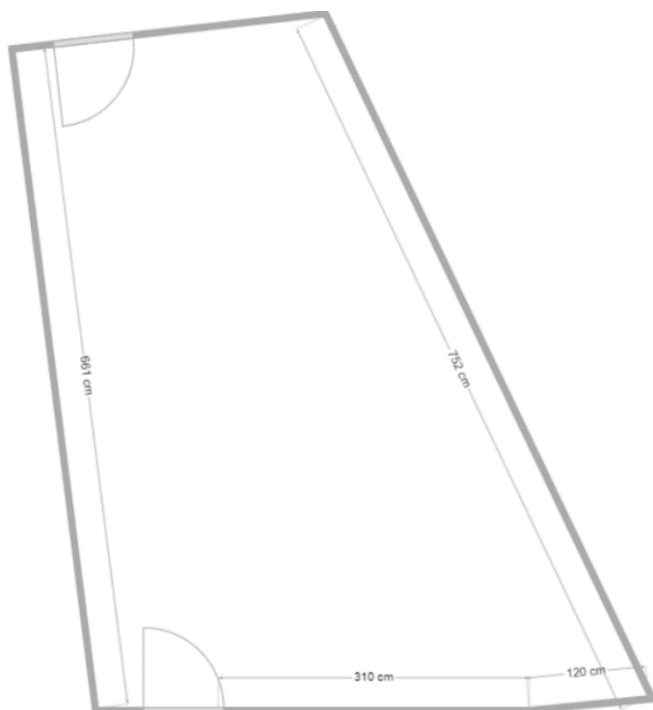

- Un local situé au  de la ville au 7 rue du Breuil
-  55 m<sup>2</sup> dont 22m<sup>2</sup> de réserve
- Local entièrement rénové équipé en meubles, espace repas, réserve et toilettes
- Sous-location qui comprend la fourniture en eau et électricité
- Accessible pour plusieurs locataires
- Location de 1 à 12 semaines

# LA BOUTIQUE ÉPHÉMÈRE - LE 7 - PLAN

55 m<sup>2</sup> DONT 22 m<sup>2</sup> DE RÉSERVE

# LA BOUTIQUE ÉPHÉMÈRE - LE 7 - MEUBLES

Vaisselle L130xP53xH165

Armoire bois L98xP55xH152

Comptoir bois L126xP61xH105

Armoire bois L67xP26xH85

Table bois L250xP84xH75

Armoire blanche L53xP30xH92

Portes cartes  
L35xP35xH175 L44xP44xH151

Porte carte L70xP43xH167