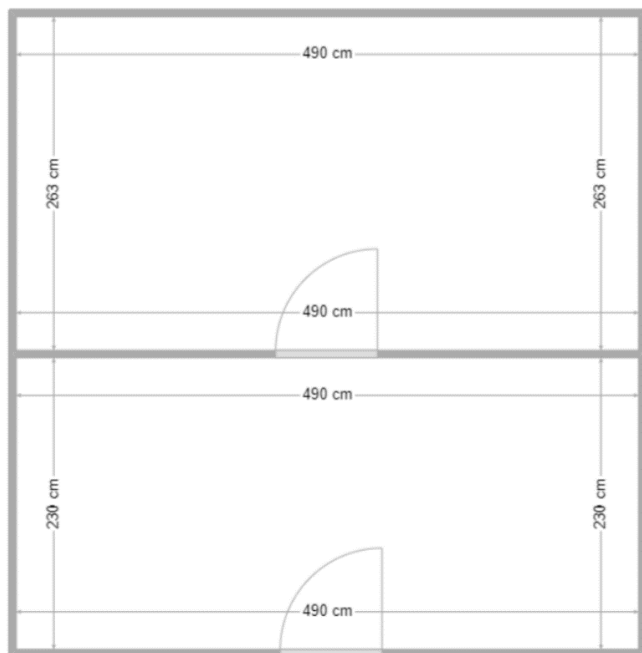

- Un local situé au  de la ville au 7 rue du Breuil
-  55 m<sup>2</sup> dont 22m<sup>2</sup> de réserve
- Local entièrement rénové équipé en meubles, espace repas, réserve et toilettes
- Sous-location qui comprend la fourniture en eau et électricité
- Accessible pour plusieurs locataires
- Location de 1 à 12 semaines

# LA BOUTIQUE ÉPHÉMÈRE - LE 7 - PLAN

55 m<sup>2</sup> DONT 22 m<sup>2</sup> DE RÉSERVE

# LA BOUTIQUE ÉPHÉMÈRE - LE 7 - MEUBLES

Vaisselle L130xP53xH165

Armoire bois L98xP55xH152

Comptoir bois L126xP61xH105

Armoire bois L67xP26xH85

Table bois L250xP84xH75

Armoire blanche L53xP30xH92

Portes cartes  
L35xP35xH175 L44xP44xH151

Porte carte L70xP43xH167